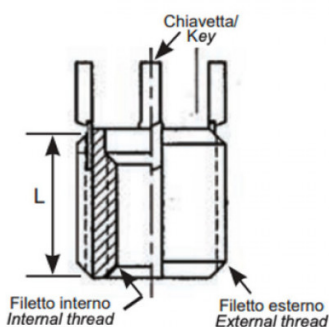

**BUSSOLE CON CHIAVETTE DI ANCORAGGIO KN
 KEY LOCKING INSERTS KN
 INSERTS DE VERROUILLAGE DES CLÉS KN
 SPERRKEIL GEWINDEEINSATZ KN
 INSERTOS CON LLAVE DE BLOQUEO KN**

- * 2 chiavette per bussole fino a M6
2 keys for inserts up to M6
- *4 chiavette per bussole oltre l'M6
4 keys for inserts bigger than M6

Filetto interno 6H	Filetto esterno 6g	L mm
M10x1.25	M14x1.5	14.0

MATERIALE/MATERIALS: Acciaio temprato, zincato / Case-hardened zinc plated steel

Disegno di proprietà della Fixi S.r.l. - Non può essere copiato, riprodotto o comunicato a terze persone senza autorizzazione.
 Drawing owned by Fixi S.r.l.- It cannot be copied, reproduced or communicated to third parties without permission.

Disegnato da / Designed by: Ufficio Tecnico
Ufficio Tecnico / Tech Office: tech@fixi.it

12/04/2026

CODICE PRODOTTO / PART NUMBER

83ACKNM10P125

FIXI s.r.l. Via Bellardi 40/A
 10146 - Torino (Italy)
 www.fixi.it - info@fixi.it