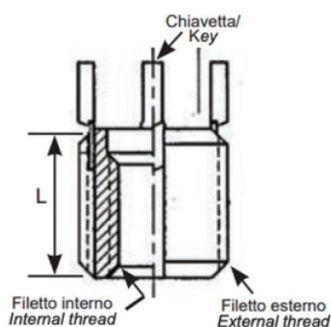

**BUSSOLE CON CHIAVETTE DI ANCORAGGIO KN
 KEY LOCKING INSERTS KN
 INSERTS DE VERROUILLAGE DES CLÉS KN
 SPERRKEIL GEWINDEEINSATZ KN
 INSERTOS CON LLAVE DE BLOQUEO KN**

- * 2 chiavette per bussole fino a M6
2 keys for inserts up to M6
- * 4 chiavette per bussole oltre l'M6
4 keys for inserts bigger than M6

Filetto interno 6H	Filetto esterno 6g	L mm
M12x1.75	M16x1.5	16.0

MATERIALE/MATERIALS: Acciaio temprato, zincato / Case-hardened zinc plated steel

Disegno di proprietà della Fixi S.r.l. - Non può essere copiato, riprodotto o comunicato a terze persone senza autorizzazione.
 Drawing owned by Fixi S.r.l.- It cannot be copied, reproduced or communicated to third parties without permission.