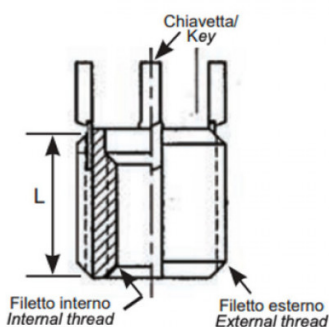

**BUSSOLE CON CHIAVETTE DI ANCORAGGIO KN
 KEY LOCKING INSERTS KN
 INSERTS DE VERROUILLAGE DES CLÉS KN
 SPERRKEIL GEWINDEEINSATZ KN
 INSERTOS CON LLAVE DE BLOQUEO KN**

- * 2 chiavette per bussole fino a M6
2 keys for inserts up to M6
- *4 chiavette per bussole oltre l'M6
4 keys for inserts bigger than M6

Filetto interno 6H	Filetto esterno 6g	L mm
M12x1.25	M16x1.5	16.0

MATERIALE/MATERIALS: Acciaio temprato, zincato / Case-hardened zinc plated steel

Disegno di proprietà della Fixi S.r.l. - Non può essere copiato, riprodotto o comunicato a terze persone senza autorizzazione.
 Drawing owned by Fixi S.r.l.- It cannot be copied, reproduced or communicated to third parties without permission.

Disegnato da / Designed by: Ufficio Tecnico
Ufficio Tecnico / Tech Office: tech@fixi.it

12/04/2026

CODICE PRODOTTO / PART NUMBER

83ACKNM12P125

FIXI s.r.l. Via Bellardi 40/A
 10146 - Torino (Italy)
 www.fixi.it - info@fixi.it