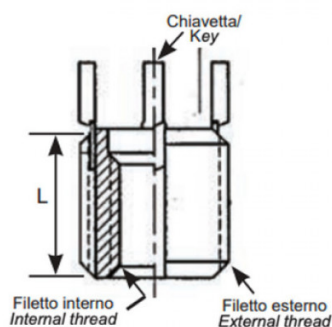

**BUSSOLE CON CHIAVETTE DI ANCORAGGIO KNH
 KEY LOCKING INSERTS KNH
 INSERTS DE VERROUILLAGE DES CLÉS KNH
 SPERRKEIL GEWINDEEINSATZ KNH
 INSERTOS CON LLAVE DE BLOQUEO KNH**

- * 2 chiavette per bussole fino a M6
2 keys for inserts up to M6
- *4 chiavette per bussole oltre l'M6
4 keys for inserts bigger than M6

Filetto interno 6H	Filetto esterno 6g	L mm
M4x0.7	M8x1.25	8.0

Disegno di proprietà della Fixi S.r.l. - Non può essere copiato, riprodotto o comunicato a terze persone senza autorizzazione.
 Drawing owned by Fixi S.r.l.- It cannot be copied, reproduced or communicated to third parties without permission.