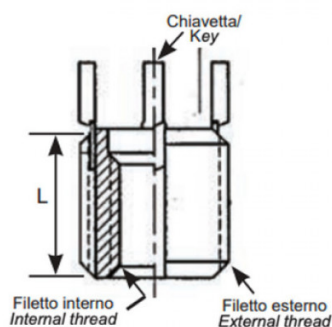

**BUSSOLE CON CHIAVETTE DI ANCORAGGIO KNH  
 KEY LOCKING INSERTS KNH  
 INSERTS DE VERROUILLAGE DES CLÉS KNH  
 SPERRKEIL GEWINDEEINSATZ KNH  
 INSERTOS CON LLAVE DE BLOQUEO KNH**

- \* 2 chiavette per bussole fino a M6  
2 keys for inserts up to M6
- \*4 chiavette per bussole oltre l'M6  
4 keys for inserts bigger than M6

Filetto interno 6H	Filetto esterno 6g	L mm
M8x1	M14x1.5	14.0

Disegno di proprietà della Fixi S.r.l. - Non può essere copiato, riprodotto o comunicato a terze persone senza autorizzazione.  
 Drawing owned by Fixi S.r.l.- It cannot be copied, reproduced or communicated to third parties without permission.