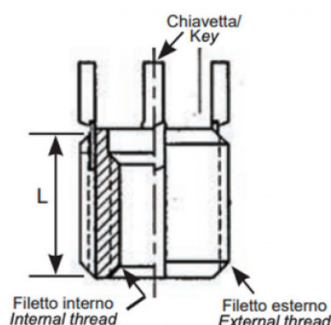

BUSSOLE CON CHIAVETTE DI ANCORAGGIO KNH
KEY LOCKING INSERTS KNH
INSERTS DE VERROUILLAGE DES CLÉS KNH
SPERRKEIL GEWINDEEINSATZ KNH
INSERTOS CON LLAVE DE BLOQUEO KNH

- * 2 chiavette per bussole fino a M6
2 keys for inserts up to M6
- *4 chiavette per bussole oltre l'M6
4 keys for inserts bigger than M6

Internal thread	External thread	L mm
M8x1	M14x1.5	14.0

Disegno di proprietà della Fixi S.r.l. - Non può essere copiato, riprodotto o comunicato a terze persone senza autorizzazione.
 Drawing owned by Fixi S.r.l.- It cannot be copied, reproduced or communicated to third parties without permission.