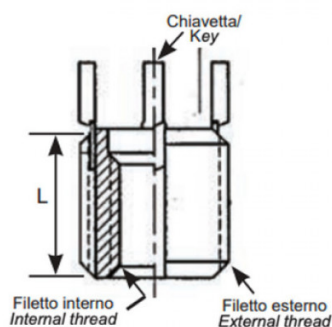

**BUSSOLE CON CHIAVETTE DI ANCORAGGIO KNH
 KEY LOCKING INSERTS KNH
 INSERTS DE VERROUILLAGE DES CLÉS KNH
 SPERRKEIL GEWINDEEINSATZ KNH
 INSERTOS CON LLAVE DE BLOQUEO KNH**

- * 2 chiavette per bussole fino a M6
2 keys for inserts up to M6
- *4 chiavette per bussole oltre l'M6
4 keys for inserts bigger than M6

Filetto interno 6H	Filetto esterno 6g	L mm
M10x1.25	M16x1.5	16.0

Disegno di proprietà della Fixi S.r.l. - Non può essere copiato, riprodotto o comunicato a terze persone senza autorizzazione.
 Drawing owned by Fixi S.r.l.- It cannot be copied, reproduced or communicated to third parties without permission.

Disegnato da / Designed by: Ufficio Tecnico
Ufficio Tecnico / Tech Office: tech@fixi.it

12/04/2026

CODICE PRODOTTO / PART NUMBER

83ACKNHM10P125

FIXI s.r.l. Via Bellardi 40/A
 10146 - Torino (Italy)
 www.fixi.it - info@fixi.it