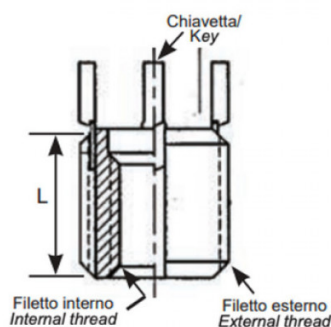

**BUSSOLE CON CHIAVETTE DI ANCORAGGIO KNH**  
**KEY LOCKING INSERTS KNH**  
**INSERTS DE VERROUILLAGE DES CLÉS KNH**  
**SPERRKEIL GEWINDEEINSATZ KNH**  
**INSERTOS CON LLAVE DE BLOQUEO KNH**

- \* 2 chiavette per bussole fino a M6  
2 keys for inserts up to M6
- \*4 chiavette per bussole oltre l'M6  
4 keys for inserts bigger than M6

Internal thread	External thread	L mm
M10x1.25	M16x1.5	16.0

Disegno di proprietà della Fixi S.r.l. - Non può essere copiato, riprodotto o comunicato a terze persone senza autorizzazione.  
 Drawing owned by Fixi S.r.l.- It cannot be copied, reproduced or communicated to third parties without permission.