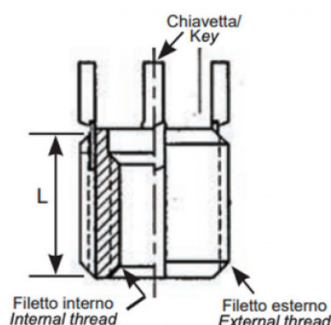

**BUSSOLE CON CHIAVETTE DI ANCORAGGIO KNH
 KEY LOCKING INSERTS KNH
 INSERTS DE VERROUILLAGE DES CLÉS KNH
 SPERRKEIL GEWINDEEINSATZ KNH
 INSERTOS CON LLAVE DE BLOQUEO KNH**

- * 2 chiavette per bussole fino a M6
2 keys for inserts up to M6
- *4 chiavette per bussole oltre l'M6
4 keys for inserts bigger than M6

Filetto interno 6H	Filetto esterno 6g	L mm
M12x1.75	M18x1.5	18.0

Disegno di proprietà della Fixi S.r.l. - Non può essere copiato, riprodotto o comunicato a terze persone senza autorizzazione.
 Drawing owned by Fixi S.r.l.- It cannot be copied, reproduced or communicated to third parties without permission.