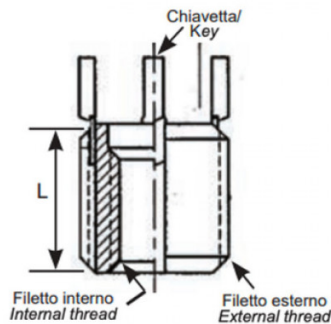

**BUSSOLE CON CHIAVETTE DI ANCORAGGIO KNH
 KEY LOCKING INSERTS KNH
 INSERTS DE VERROUILLAGE DES CLÉS KNH
 SPERRKEIL GEWINDEEINSATZ KNH
 INSERTOS CON LLAVE DE BLOQUEO KNH**

- * 2 chiavette per bussole fino a M6
2 keys for inserts up to M6
- *4 chiavette per bussole oltre l'M6
4 keys for inserts bigger than M6

| Internal thread | External thread | L mm |
|-----------------|-----------------|---------|
| M12x1.25 | M18x1.5 | 18.0 |

Disegno di proprietà della Fixi S.r.l. - Non può essere copiato, riprodotto o comunicato a terze persone senza autorizzazione.
 Drawing owned by Fixi S.r.l.- It cannot be copied, reproduced or communicated to third parties without permission.

Disegnato da / Designed by: Ufficio Tecnico
Ufficio Tecnico / Tech Office: tech@fixi.it

25/05/2026

CODICE PRODOTTO / PART NUMBER

83ACKNHM12P125

FIXI s.r.l. Via Bellardi 40/A
 10146 - Torino (Italy)
 www.fixi.it - info@fixi.it