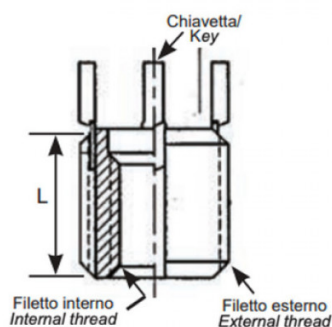

**BUSSOLE CON CHIAVETTE DI ANCORAGGIO KNH
 KEY LOCKING INSERTS KNH
 INSERTS DE VERROUILLAGE DES CLÉS KNH
 SPERRKEIL GEWINDEEINSATZ KNH
 INSERTOS CON LLAVE DE BLOQUEO KNH**

- * 2 chiavette per bussole fino a M6
2 keys for inserts up to M6
- *4 chiavette per bussole oltre l'M6
4 keys for inserts bigger than M6

Filetto interno 6H	Filetto esterno 6g	L mm
M14x2	M20x1.5	20.0

Disegno di proprietà della Fixi S.r.l. - Non può essere copiato, riprodotto o comunicato a terze persone senza autorizzazione.
 Drawing owned by Fixi S.r.l.- It cannot be copied, reproduced or communicated to third parties without permission.