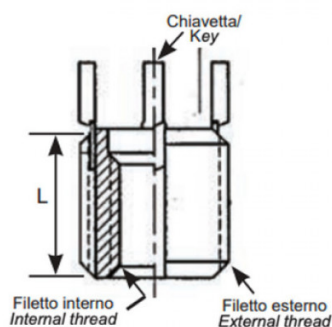

**BUSSOLE CON CHIAVETTE DI ANCORAGGIO KNH
 KEY LOCKING INSERTS KNH
 INSERTS DE VERROUILLAGE DES CLÉS KNH
 SPERRKEIL GEWINDEEINSATZ KNH
 INSERTOS CON LLAVE DE BLOQUEO KNH**

- * 2 chiavette per bussole fino a M6
2 keys for inserts up to M6
- *4 chiavette per bussole oltre l'M6
4 keys for inserts bigger than M6

Internal thread	External thread	L mm
M16x2	M22x1.5	22.0

Disegno di proprietà della Fixi S.r.l. - Non può essere copiato, riprodotto o comunicato a terze persone senza autorizzazione.
 Drawing owned by Fixi S.r.l.- It cannot be copied, reproduced or communicated to third parties without permission.