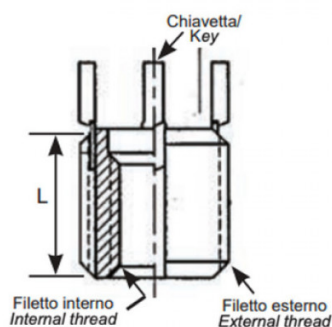

**BUSSOLE CON CHIAVETTE DI ANCORAGGIO KNH
 KEY LOCKING INSERTS KNH
 INSERTS DE VERROUILLAGE DES CLÉS KNH
 SPERRKEIL GEWINDEEINSATZ KNH
 INSERTOS CON LLAVE DE BLOQUEO KNH**

- * 2 chiavette per bussole fino a M6
2 keys for inserts up to M6
- *4 chiavette per bussole oltre l'M6
4 keys for inserts bigger than M6

Filetto interno 6H	Filetto esterno 6g	L mm
M16x1.5	M22x1.5	22.0

Disegno di proprietà della Fixi S.r.l. - Non può essere copiato, riprodotto o comunicato a terze persone senza autorizzazione.
 Drawing owned by Fixi S.r.l.- It cannot be copied, reproduced or communicated to third parties without permission.

Disegnato da / Designed by: Ufficio Tecnico
Ufficio Tecnico / Tech Office: tech@fixi.it

12/04/2026

CODICE PRODOTTO / PART NUMBER

83ACKNHM16P150

FIXI s.r.l. Via Bellardi 40/A
 10146 - Torino (Italy)
 www.fixi.it - info@fixi.it