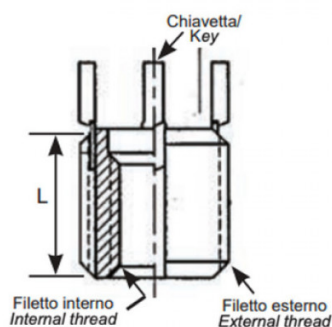

**BUSSOLE CON CHIAVETTE DI ANCORAGGIO KNH  
 KEY LOCKING INSERTS KNH  
 INSERTS DE VERROUILLAGE DES CLÉS KNH  
 SPERRKEIL GEWINDEEINSATZ KNH  
 INSERTOS CON LLAVE DE BLOQUEO KNH**

- \* 2 chiavette per bussole fino a M6  
2 keys for inserts up to M6
- \*4 chiavette per bussole oltre l'M6  
4 keys for inserts bigger than M6

Filetto interno 6H	Filetto esterno 6g	L mm
M20x2.5	M30x2	30.0

Disegno di proprietà della Fixi S.r.l. - Non può essere copiato, riprodotto o comunicato a terze persone senza autorizzazione.  
 Drawing owned by Fixi S.r.l.- It cannot be copied, reproduced or communicated to third parties without permission.