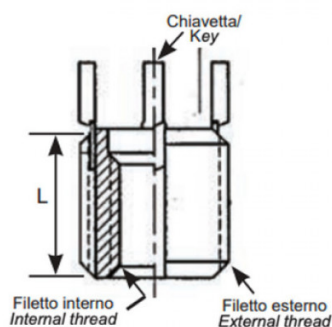

**BUSSOLE CON CHIAVETTE DI ANCORAGGIO KNH
 KEY LOCKING INSERTS KNH
 INSERTS DE VERROUILLAGE DES CLÉS KNH
 SPERRKEIL GEWINDEEINSATZ KNH
 INSERTOS CON LLAVE DE BLOQUEO KNH**

- * 2 chiavette per bussole fino a M6
2 keys for inserts up to M6
- *4 chiavette per bussole oltre l'M6
4 keys for inserts bigger than M6

Filetto interno 6H	Filetto esterno 6g	L mm
M20x1.5	M30x2	30.0

Disegno di proprietà della Fixi S.r.l. - Non può essere copiato, riprodotto o comunicato a terze persone senza autorizzazione.
 Drawing owned by Fixi S.r.l.- It cannot be copied, reproduced or communicated to third parties without permission.

Disegnato da / Designed by: Ufficio Tecnico
Ufficio Tecnico / Tech Office: tech@fixi.it

12/04/2026

CODICE PRODOTTO / PART NUMBER

83ACKNHM20P150

FIXI s.r.l. Via Bellardi 40/A
 10146 - Torino (Italy)
 www.fixi.it - info@fixi.it