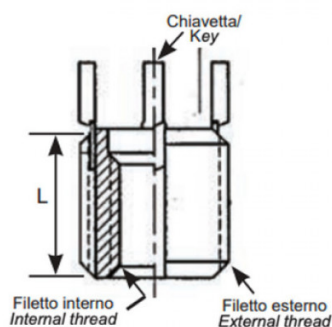

**BUSSOLE CON CHIAVETTE DI ANCORAGGIO KNH  
 KEY LOCKING INSERTS KNH  
 INSERTS DE VERROUILLAGE DES CLÉS KNH  
 SPERRKEIL GEWINDEEINSATZ KNH  
 INSERTOS CON LLAVE DE BLOQUEO KNH**

- \* 2 chiavette per bussole fino a M6  
2 keys for inserts up to M6
- \*4 chiavette per bussole oltre l'M6  
4 keys for inserts bigger than M6

Filetto interno 6H	Filetto esterno 6g	L mm
M24x3	M33x2	33.0

Disegno di proprietà della Fixi S.r.l. - Non può essere copiato, riprodotto o comunicato a terze persone senza autorizzazione.  
 Drawing owned by Fixi S.r.l.- It cannot be copied, reproduced or communicated to third parties without permission.