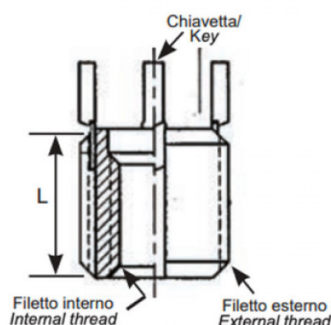

**BUSSOLE CON CHIAVETTE DI ANCORAGGIO KNH
 KEY LOCKING INSERTS KNH
 INSERTS DE VERROUILLAGE DES CLÉS KNH
 SPERRKEIL GEWINDEEINSATZ KNH
 INSERTOS CON LLAVE DE BLOQUEO KNH**

- * 2 chiavette per bussole fino a M6
2 keys for inserts up to M6
- *4 chiavette per bussole oltre l'M6
4 keys for inserts bigger than M6

Internal thread	External thread	L mm
M24x3	M33x2	33.0

Disegno di proprietà della Fixi S.r.l. - Non può essere copiato, riprodotto o comunicato a terze persone senza autorizzazione.
 Drawing owned by Fixi S.r.l.- It cannot be copied, reproduced or communicated to third parties without permission.