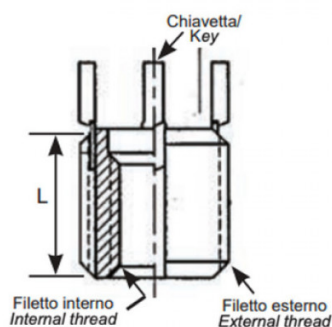

BUSSOLE CON CHIAVETTE DI ANCORAGGIO KNH
KEY LOCKING INSERTS KNH
INSERTS DE VERROUILLAGE DES CLÉS KNH
SPERRKEIL GEWINDEEINSATZ KNH
INSERTOS CON LLAVE DE BLOQUEO KNH

- * 2 chiavette per bussole fino a M6
2 keys for inserts up to M6
- *4 chiavette per bussole oltre l'M6
4 keys for inserts bigger than M6

Filetto interno 6H	Filetto esterno 6g	L mm
M24x2	M33x2	33.0

Disegno di proprietà della Fixi S.r.l. - Non può essere copiato, riprodotto o comunicato a terze persone senza autorizzazione.
 Drawing owned by Fixi S.r.l.- It cannot be copied, reproduced or communicated to third parties without permission.

Disegnato da / Designed by: Ufficio Tecnico
Ufficio Tecnico / Tech Office: tech@fixi.it

12/04/2026

CODICE PRODOTTO / PART NUMBER

83ACKNHM24P200

FIXI®

FIXI s.r.l. Via Bellardi 40/A
 10146 - Torino (Italy)
 www.fixi.it - info@fixi.it