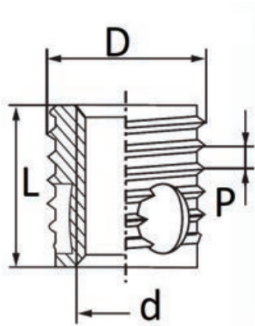

BUSSOLE AUTOFILETTANTI TIPO F318-FC - FORI CIECHI
SELF-TAPPING THREADED INSERTS F318-FC TYPE - BLIND HOLES
DOUILLES AUTOTARAUEUSES TYPE F318-FC - TROUS BORGNES
SELBSTSCHNEIDENDE GEWINDEBUCHSEN TYP F318-FC - SACKLÖCHER
INSERTOS ROSCADOS AUTOTALADRANTES TIPO F318 - FC - TROQUELES CERRADOS

d	D	P*	Ø foro metalli	Ø foro plastiche dure	X	L
Filetto interno	Filetto esterno					
M3 x 0,5	5	0,6	4,7-4,8	4,7-4,8	6	4

MATERIALE/MATERIALS: Acciaio temprato, zincato / Case-hardened zinc plated steel

Disegno di proprietà della Fixi S.r.l. - Non può essere copiato, riprodotto o comunicato a terze persone senza autorizzazione.
 Drawing owned by Fixi S.r.l.- It cannot be copied, reproduced or communicated to third parties without permission.