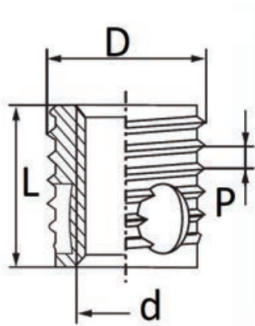

BUSSOLE AUTOFILETTANTI TIPO F318-FC - FORI CIECHI

SELF-TAPPING THREADED INSERTS F318-FC TYPE - BLIND HOLES

DOUILLES AUTOTARAUEUSES TYPE F318-FC - TROUS BORGNES

SELBSTSCHNEIDENDE GEWINDEBUCHSEN TYP F318-FC - SACKLÖCHER

INSERTOS ROSCADOS AUTOTALADRANTES TIPO F318 - FC - TROQUELES CERRADOS

d	D	P*	Ø hole metals	Ø hole hard plastic	X	L
M3 x 0,5 Internal thread	5 External thread	0,6	4,7-4,8	4,7-4,8	6	4

MATERIALE/MATERIALS: Acciaio temprato, zincato / Case-hardened zinc plated steel