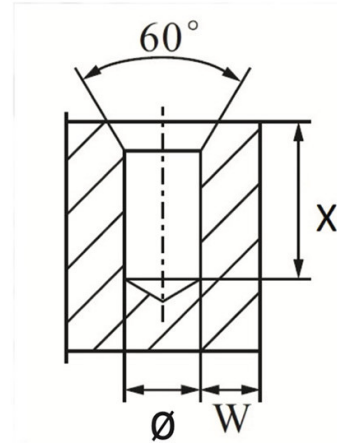

BUSSOLE AUTOFILETTANTI TIPO F318-FC - FORI CIECHI

SELF-TAPPING THREADED INSERTS F318-FC TYPE - BLIND HOLES

DOUILLES AUTOTARAUEUSES TYPE F318-FC - TROUS BORGNES

SELBSTSCHNEIDENDE GEWINDEBUCHSEN TYP F318-FC - SACKLÖCHER

INSERTOS ROSCADOS AUTOTALADRANTES TIPO F318 - FC - TROQUELES CERRADOS

d	D	P*	Ø hole metals	Ø hole hard plastic	X	L
M3 x 0,5 Internal thread	5 External thread	0,6	4,7-4,8	4,7-4,8	6	4

MATERIALE/MATERIALS: Acciaio temprato, zincato / Case-hardened zinc plated steel