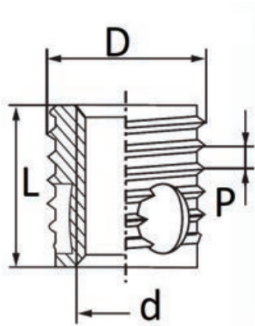

BUSSOLE AUTOFILETTANTI TIPO F318-FC - FORI CIECHI
SELF-TAPPING THREADED INSERTS F318-FC TYPE - BLIND HOLES
DOUILLES AUTOTARAUEUSES TYPE F318-FC - TROUS BORGNES
SELBSTSCHNEIDENDE GEWINDEBUCHSEN TYP F318-FC - SACKLÖCHER
INSERTOS ROSCADOS AUTOTALADRANTES TIPO F318 - FC - TROQUELES CERRADOS

d	D	P*	Ø hole metals	Ø hole hard plastic	X	L
Internal thread	External thread					
M3 x 0,5	5	0,6	4,7-4,8	4,7-4,8	8	6

MATERIALE/MATERIALS: Acciaio temprato, zincato / Case-hardened zinc plated steel

Disegno di proprietà della Fixi S.r.l. - Non può essere copiato, riprodotto o comunicato a terze persone senza autorizzazione.
 Drawing owned by Fixi S.r.l.- It cannot be copied, reproduced or communicated to third parties without permission.