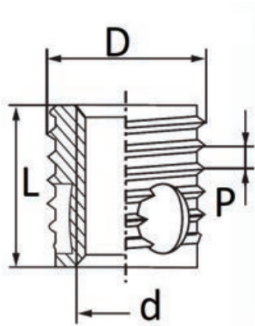

**BUSSOLE AUTOFILETTANTI TIPO F318-FC - FORI CIECHI**  
**SELF-TAPPING THREADED INSERTS F318-FC TYPE - BLIND HOLES**  
**DOUILLES AUTOTARAUEUSES TYPE F318-FC - TROUS BORGNES**  
**SELBSTSCHNEIDENDE GEWINDEBUCHSEN TYP F318-FC - SACKLÖCHER**  
**INSERTOS ROSCADOS AUTOTALADRANTES TIPO F318 - FC - TROQUELES CERRADOS**

d	D	P*	Ø hole metals	Ø hole hard plastic	X	L
Internal thread	External thread					
M4 x 0,7	6,5	0,8	6,1-6,2	6,1-6,2	8	6

**MATERIALE/MATERIALS:** Acciaio temprato, zincato / Case-hardened zinc plated steel