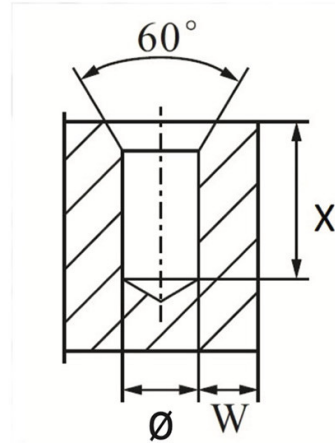

BUSSOLE AUTOFILETTANTI TIPO F318-FC - FORI CIECHI
SELF-TAPPING THREADED INSERTS F318-FC TYPE - BLIND HOLES
DOUILLES AUTOTARAUEUSES TYPE F318-FC - TROUS BORGNES
SELBSTSCHNEIDENDE GEWINDEBUCHSEN TYP F318-FC - SACKLÖCHER
INSERTOS ROSCADOS AUTOTALADRANTES TIPO F318 - FC - TROQUELES CERRADOS

d	D	P*	Ø foro metalli	Ø foro plastiche dure	X	L
Filetto interno	Filetto esterno					
M4 x 0,7	6,5	0,8	6,1-6,2	6,1-6,2	10	8

MATERIALE/MATERIALS: Acciaio temprato, zincato / Case-hardened zinc plated steel