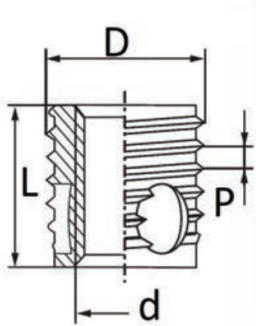

BUSSOLE AUTOFILETTANTI TIPO F318-FC - FORI CIECHI
SELF-TAPPING THREADED INSERTS F318-FC TYPE - BLIND HOLES
DOUILLES AUTOTARAUEUSES TYPE F318-FC - TROUS BORGNES
SELBSTSCHNEIDENDE GEWINDEBUCHSEN TYP F318-FC - SACKLÖCHER
INSERTOS ROSCADOS AUTOTALADRANTES TIPO F318 - FC - TROQUELES CERRADOS

d	D	P*	Ø foro metalli	Ø foro plastiche dure	X	L
Filetto interno	Filetto esterno					
M4 x 0,7	6,5	0,8	6,1-6,2	6,1-6,2	10	8

MATERIALE/MATERIALS: Acciaio temprato, zincato / Case-hardened zinc plated steel