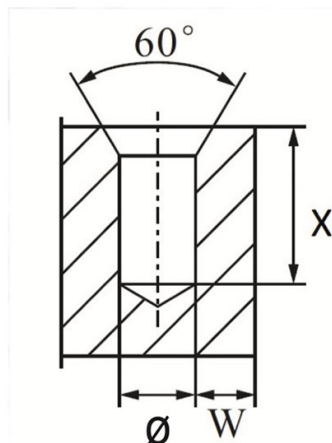

**INSERTOS ROSCADOS AUTOTALADRANTES TIPO F318 - FC - TROQUELES CERRADOS**

d	D	P*	Ø hole metals	Ø hole hard plastic	X	L
Internal thread	External thread					
M4 x 0,7	6,5	0,8	6,1-6,2	6,1-6,2	10	8

**MATERIALE/MATERIALS:** Acciaio temprato, zincato / Case-hardened zinc plated steel