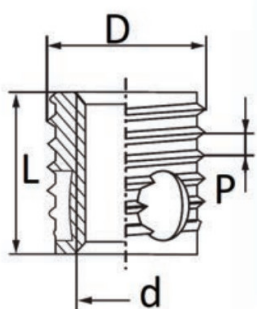

**BUSSOLE AUTOFILETTANTI TIPO F318-FC - FORI CIECHI**

**SELF-TAPPING THREADED INSERTS F318-FC TYPE - BLIND HOLES**

**DOUILLES AUTOTARAUDEUSES TYPE F318-FC - TROUS BORGNES**

**SELBSTSCHNEIDENDE GEWINDEBUCHSEN TYP F318-FC - SACKLÖCHER**

**INSERTOS ROSCADOS AUTOTALADRANTES TIPO F318 - FC - TROQUELES CERRADOS**

d	D	P*	Ø hole metals	Ø hole hard plastic	X	L
Internal thread	External thread					
M4 x 0,7	6,5	0,8	6,1-6,2	6,1-6,2	10	8

**MATERIALE/MATERIALS:** Acciaio temprato, zincato / Case-hardened zinc plated steel