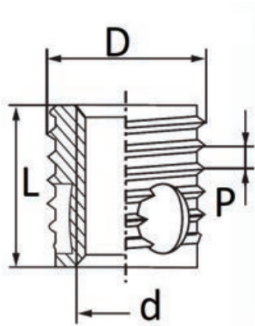

**BUSSOLE AUTOFILETTANTI TIPO F318-FC - FORI CIECHI**  
**SELF-TAPPING THREADED INSERTS F318-FC TYPE - BLIND HOLES**  
**DOUILLES AUTOTARAUEUSES TYPE F318-FC - TROUS BORGNES**  
**SELBSTSCHNEIDENDE GEWINDEBUCHSEN TYP F318-FC - SACKLÖCHER**  
**INSERTOS ROSCADOS AUTOTALADRANTES TIPO F318 - FC - TROQUELES CERRADOS**

d	D	P*	Ø foro metalli	Ø foro plastiche dure	X	L
Filetto interno	Filetto esterno					
M5 x 0,8	8	1	7,6-7,7	7,6-7,7	9	7

**MATERIALE/MATERIALS:** Acciaio temprato, zincato / Case-hardened zinc plated steel