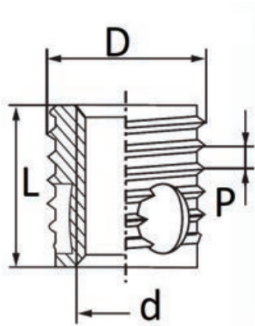

BUSSOLE AUTOFILETTANTI TIPO F318-FC - FORI CIECHI
SELF-TAPPING THREADED INSERTS F318-FC TYPE - BLIND HOLES
DOUILLES AUTOTARAUEUSES TYPE F318-FC - TROUS BORGNES
SELBSTSCHNEIDENDE GEWINDEBUCHSEN TYP F318-FC - SACKLÖCHER
INSERTOS ROSCADOS AUTOTALADRANTES TIPO F318 - FC - TROQUELES CERRADOS

d	D	P*	Ø hole metals	Ø hole hard plastic	X	L
Internal thread	External thread					
M5 x 0,8	8	1	7,6-7,7	7,6-7,7	9	7

MATERIALE/MATERIALS: Acciaio temprato, zincato / Case-hardened zinc plated steel

Disegno di proprietà della Fixi S.r.l. - Non può essere copiato, riprodotto o comunicato a terze persone senza autorizzazione.
 Drawing owned by Fixi S.r.l.- It cannot be copied, reproduced or communicated to third parties without permission.