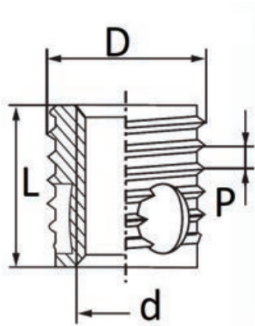

BUSSOLE AUTOFILETTANTI TIPO F318-FC - FORI CIECHI
SELF-TAPPING THREADED INSERTS F318-FC TYPE - BLIND HOLES
DOUILLES AUTOTARAUEUSES TYPE F318-FC - TROUS BORGNES
SELBSTSCHNEIDENDE GEWINDEBUCHSEN TYP F318-FC - SACKLÖCHER
INSERTOS ROSCADOS AUTOTALADRANTES TIPO F318 - FC - TROQUELES CERRADOS

d	D	P*	∅ foro metalli	∅ foro plastiche dure	X	L
Filetto interno	Filetto esterno					
M5 x 0,8	8	1	7,6-7,7	7,6-7,7	13	10

MATERIALE/MATERIALS: Acciaio temprato, zincato / Case-hardened zinc plated steel

Disegno di proprietà della Fixi S.r.l. - Non può essere copiato, riprodotto o comunicato a terze persone senza autorizzazione.
 Drawing owned by Fixi S.r.l.- It cannot be copied, reproduced or communicated to third parties without permission.