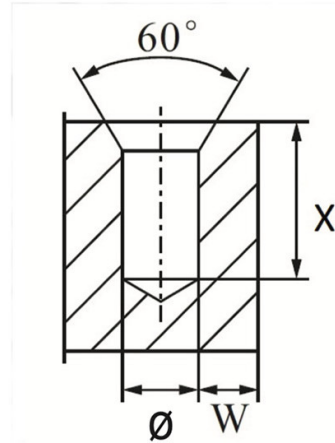

BUSSOLE AUTOFILETTANTI TIPO F318-FC - FORI CIECHI

SELF-TAPPING THREADED INSERTS F318-FC TYPE - BLIND HOLES

DOUILLES AUTOTARAUEUSES TYPE F318-FC - TROUS BORGNES

SELBSTSCHNEIDENDE GEWINDEBUCHSEN TYP F318-FC - SACKLÖCHER

INSERTOS ROSCADOS AUTOTALADRANTES TIPO F318 - FC - TROQUELES CERRADOS

d	D	P*	Ø hole metals	Ø hole hard plastic	X	L
M5 x 0,8 Internal thread	8 External thread	1	7,6-7,7	7,6-7,7	13	10

MATERIALE/MATERIALS: Acciaio temprato, zincato / Case-hardened zinc plated steel