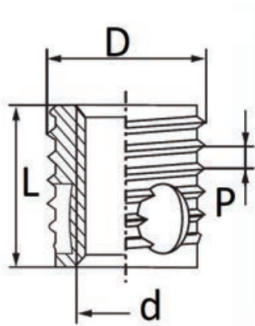

BUSSOLE AUTOFILETTANTI TIPO F318-FC - FORI CIECHI

SELF-TAPPING THREADED INSERTS F318-FC TYPE - BLIND HOLES

DOUILLES AUTOTARAUEUSES TYPE F318-FC - TROUS BORGNES

SELBSTSCHNEIDENDE GEWINDEBUCHSEN TYP F318-FC - SACKLÖCHER

INSERTOS ROSCADOS AUTOTALADRANTES TIPO F318 - FC - TROQUELES CERRADOS

d	D	P*	Ø hole metals	Ø hole hard plastic	X	L
M5 x 0,8 Internal thread	8 External thread	1	7,6-7,7	7,6-7,7	13	10

MATERIALE/MATERIALS: Acciaio temprato, zincato / Case-hardened zinc plated steel