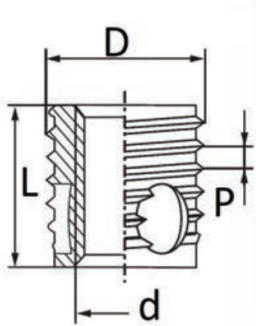

BUSSOLE AUTOFILETTANTI TIPO F318-FC - FORI CIECHI
SELF-TAPPING THREADED INSERTS F318-FC TYPE - BLIND HOLES
DOUILLES AUTOTARAUEUSES TYPE F318-FC - TROUS BORGNES
SELBSTSCHNEIDENDE GEWINDEBUCHSEN TYP F318-FC - SACKLÖCHER
INSERTOS ROSCADOS AUTOTALADRANTES TIPO F318 - FC - TROQUELES CERRADOS

d	D	P*	Ø foro metalli	Ø foro plastiche dure	X	L
Filetto interno	Filetto esterno					
M6 x 1,0	10	1,25	9,5-9,6	9,5-9,6	10	8

MATERIALE/MATERIALS: Acciaio temprato, zincato / Case-hardened zinc plated steel