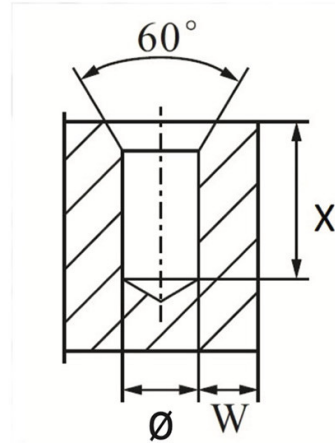

BUSSOLE AUTOFILETTANTI TIPO F318-FC - FORI CIECHI
SELF-TAPPING THREADED INSERTS F318-FC TYPE - BLIND HOLES
DOUILLES AUTOTARAUEUSES TYPE F318-FC - TROUS BORGNES
SELBSTSCHNEIDENDE GEWINDEBUCHSEN TYP F318-FC - SACKLÖCHER
INSERTOS ROSCADOS AUTOTALADRANTES TIPO F318 - FC - TROQUELES CERRADOS

d	D	P*	Ø foro metalli	Ø foro plastiche dure	X	L
Filetto interno	Filetto esterno					
M6 x 1,0	10	1,25	9,5-9,6	9,5-9,6	10	8

MATERIALE/MATERIALS: Acciaio temprato, zincato / Case-hardened zinc plated steel