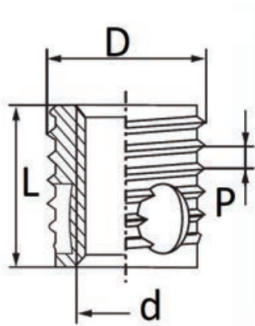

BUSSOLE AUTOFILETTANTI TIPO F318-FC - FORI CIECHI

SELF-TAPPING THREADED INSERTS F318-FC TYPE - BLIND HOLES

DOUILLES AUTOTARAUDEUSES TYPE F318-FC - TROUS BORGNES

SELBSTSCHNEIDENDE GEWINDEBUCHSEN TYP F318-FC - SACKLÖCHER

INSERTOS ROSCADOS AUTOTALADRANTES TIPO F318 - FC - TROQUELES CERRADOS

d	D	P*	∅ hole metals	∅ hole hard plastic	X	L
Internal thread	External thread					
M6 x 1,0	10	1,25	9,5-9,6	9,5-9,6	10	8

MATERIALE/MATERIALS: Acciaio temprato, zincato / Case-hardened zinc plated steel