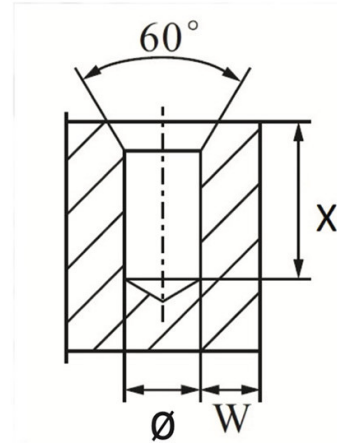

BUSSOLE AUTOFILETTANTI TIPO F318-FC - FORI CIECHI

SELF-TAPPING THREADED INSERTS F318-FC TYPE - BLIND HOLES

DOUILLES AUTOTARAUDEUSES TYPE F318-FC - TROUS BORGNES

SELBSTSCHNEIDENDE GEWINDEBUCHSEN TYP F318-FC - SACKLÖCHER

INSERTOS ROSCADOS AUTOTALADRANTES TIPO F318 - FC - TROQUELES CERRADOS

d	D	P*	∅ hole metals	∅ hole hard plastic	X	L
Internal thread	External thread					
M6 x 1,0	10	1,25	9,5-9,6	9,5-9,6	10	8

MATERIALE/MATERIALS: Acciaio temprato, zincato / Case-hardened zinc plated steel