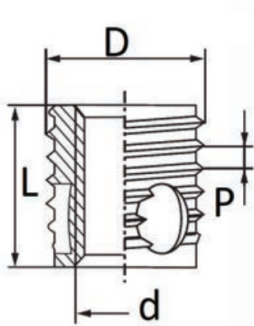

BUSSOLE AUTOFILETTANTI TIPO F318-FC - FORI CIECHI
SELF-TAPPING THREADED INSERTS F318-FC TYPE - BLIND HOLES
DOUILLES AUTOTARAUEUSES TYPE F318-FC - TROUS BORGNES
SELBSTSCHNEIDENDE GEWINDEBUCHSEN TYP F318-FC - SACKLÖCHER
INSERTOS ROSCADOS AUTOTALADRANTES TIPO F318 - FC - TROQUELES CERRADOS

d	D	P*	Ø foro metalli	Ø foro plastiche dure	X	L
Filetto interno	Filetto esterno					
M6 x 1,0	10,2	1,25	9,5-9,6	9,5-9,6	15	12

MATERIALE/MATERIALS: Acciaio temprato, zincato / Case-hardened zinc plated steel