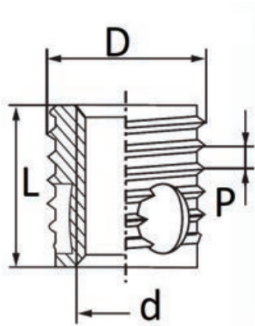

BUSSOLE AUTOFILETTANTI TIPO F318-FC - FORI CIECHI
SELF-TAPPING THREADED INSERTS F318-FC TYPE - BLIND HOLES
DOUILLES AUTOTARAUDEUSES TYPE F318-FC - TROUS BORGNES
SELBSTSCHNEIDENDE GEWINDEBUCHSEN TYP F318-FC - SACKLÖCHER
INSERTOS ROSCADOS AUTOTALADRANTES TIPO F318 - FC - TROQUELES CERRADOS

d	D	P*	Ø hole metals	Ø hole hard plastic	X	L
Internal thread	External thread					
M6 x 1,0	10,2	1,25	9,5-9,6	9,5-9,6	15	12

MATERIALE/MATERIALS: Acciaio temprato, zincato / Case-hardened zinc plated steel