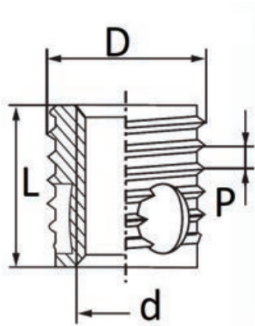

BUSSOLE AUTOFILETTANTI TIPO F318-FC - FORI CIECHI
SELF-TAPPING THREADED INSERTS F318-FC TYPE - BLIND HOLES
DOUILLES AUTOTARAUEUSES TYPE F318-FC - TROUS BORGNES
SELBSTSCHNEIDENDE GEWINDEBUCHSEN TYP F318-FC - SACKLÖCHER
INSERTOS ROSCADOS AUTOTALADRANTES TIPO F318 - FC - TROQUELES CERRADOS

d	D	P*	Ø hole metals	Ø hole hard plastic	X	L
Internal thread	External thread					
M8 x 1,25	12	1,5	11,4-11,5	11,4-11,5	11	9

MATERIALE/MATERIALS: Acciaio temprato, zincato / Case-hardened zinc plated steel