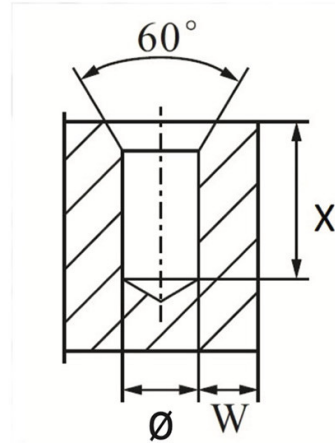

**BUSSOLE AUTOFILETTANTI TIPO F318-FC - FORI CIECHI**  
**SELF-TAPPING THREADED INSERTS F318-FC TYPE - BLIND HOLES**  
**DOUILLES AUTOTARAUEUSES TYPE F318-FC - TROUS BORGNES**  
**SELBSTSCHNEIDENDE GEWINDEBUCHSEN TYP F318-FC - SACKLÖCHER**  
**INSERTOS ROSCADOS AUTOTALADRANTES TIPO F318 - FC - TROQUELES CERRADOS**

d	D	P*	∅ foro metalli	∅ foro plastiche dure	X	L
Filetto interno	Filetto esterno					
M8 x 1,25	12	1,5	11,4-11,5	11,4-11,5	17	14

**MATERIALE/MATERIALS:** Acciaio temprato, zincato / Case-hardened zinc plated steel