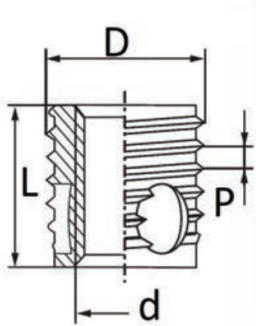

**BUSSOLE AUTOFILETTANTI TIPO F318-FC - FORI CIECHI**  
**SELF-TAPPING THREADED INSERTS F318-FC TYPE - BLIND HOLES**  
**DOUILLES AUTOTARAUEUSES TYPE F318-FC - TROUS BORGNES**  
**SELBSTSCHNEIDENDE GEWINDEBUCHSEN TYP F318-FC - SACKLÖCHER**  
**INSERTOS ROSCADOS AUTOTALADRANTES TIPO F318 - FC - TROQUELES CERRADOS**

d	D	P*	∅ foro metalli	∅ foro plastiche dure	X	L
Filetto interno	Filetto esterno					
M8 x 1,25	12	1,5	11,4-11,5	11,4-11,5	17	14

**MATERIALE/MATERIALS:** Acciaio temprato, zincato / Case-hardened zinc plated steel