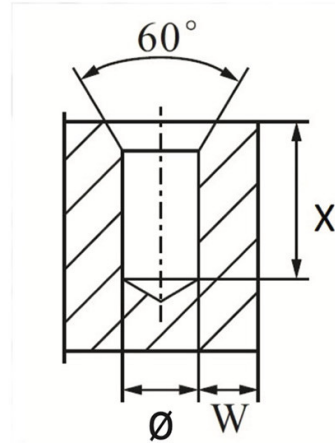

BUSSOLE AUTOFILETTANTI TIPO F318-FC - FORI CIECHI
SELF-TAPPING THREADED INSERTS F318-FC TYPE - BLIND HOLES
DOUILLES AUTOTARAUEUSES TYPE F318-FC - TROUS BORGNES
SELBSTSCHNEIDENDE GEWINDEBUCHSEN TYP F318-FC - SACKLÖCHER
INSERTOS ROSCADOS AUTOTALADRANTES TIPO F318 - FC - TROQUELES CERRADOS

d	D	P*	Ø hole metals	Ø hole hard plastic	X	L
Internal thread	External thread					
M8 x 1,25	12	1,5	11,4-11,5	11,4-11,5	17	14

MATERIALE/MATERIALS: Acciaio temprato, zincato / Case-hardened zinc plated steel