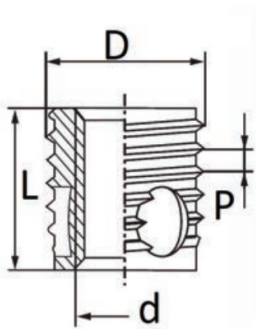

BUSSOLE AUTOFILETTANTI TIPO F318-FC - FORI CIECHI
SELF-TAPPING THREADED INSERTS F318-FC TYPE - BLIND HOLES
DOUILLES AUTOTARAUEUSES TYPE F318-FC - TROUS BORGNES
SELBSTSCHNEIDENDE GEWINDEBUCHSEN TYP F318-FC - SACKLÖCHER
INSERTOS ROSCADOS AUTOTALADRANTES TIPO F318 - FC - TROQUELES CERRADOS

d	D	P*	Ø hole metals	Ø hole hard plastic	X	L
Internal thread	External thread					
M8 x 1,25	12	1,5	11,4-11,5	11,4-11,5	17	14

MATERIALE/MATERIALS: Acciaio temprato, zincato / Case-hardened zinc plated steel