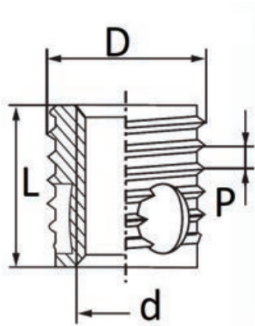

BUSSOLE AUTOFILETTANTI TIPO F318-FC - FORI CIECHI
SELF-TAPPING THREADED INSERTS F318-FC TYPE - BLIND HOLES
DOUILLES AUTOTARAUEUSES TYPE F318-FC - TROUS BORGNES
SELBSTSCHNEIDENDE GEWINDEBUCHSEN TYP F318-FC - SACKLÖCHER
INSERTOS ROSCADOS AUTOTALADRANTES TIPO F318 - FC - TROQUELES CERRADOS

d	D	P*	∅ foro metalli	∅ foro plastiche dure	X	L
Filetto interno	Filetto esterno					
M10 x 1,5	14	1,5	13,4-13,5	13,4-13,5	13	10

MATERIALE/MATERIALS: Acciaio temprato, zincato / Case-hardened zinc plated steel