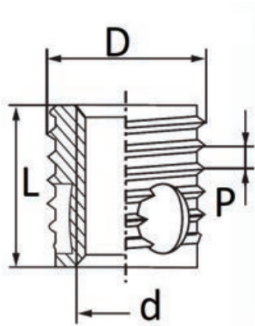

BUSSOLE AUTOFILETTANTI TIPO F318-FC - FORI CIECHI
SELF-TAPPING THREADED INSERTS F318-FC TYPE - BLIND HOLES
DOUILLES AUTOTARAUEUSES TYPE F318-FC - TROUS BORGNES
SELBSTSCHNEIDENDE GEWINDEBUCHSEN TYP F318-FC - SACKLÖCHER
INSERTOS ROSCADOS AUTOTALADRANTES TIPO F318 - FC - TROQUELES CERRADOS

d	D	P*	Ø hole metals	Ø hole hard plastic	X	L
Internal thread	External thread					
M10 x 1,5	14	1,5	13,4-13,5	13,4-13,5	13	10

MATERIALE/MATERIALS: Acciaio temprato, zincato / Case-hardened zinc plated steel