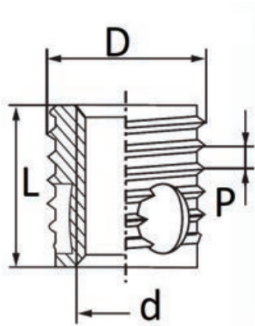

**BUSSOLE AUTOFILETTANTI TIPO F318-FC - FORI CIECHI**  
**SELF-TAPPING THREADED INSERTS F318-FC TYPE - BLIND HOLES**  
**DOUILLES AUTOTARAUEUSES TYPE F318-FC - TROUS BORGNES**  
**SELBSTSCHNEIDENDE GEWINDEBUCHSEN TYP F318-FC - SACKLÖCHER**  
**INSERTOS ROSCADOS AUTOTALADRANTES TIPO F318 - FC - TROQUELES CERRADOS**

d	D	P*	Ø foro metalli	Ø foro plastiche dure	X	L
Filetto interno	Filetto esterno					
M10 x 1,5	14	1,5	13,4-13,5	13,4-13,5	22	18

**MATERIALE/MATERIALS:** Acciaio temprato, zincato / Case-hardened zinc plated steel