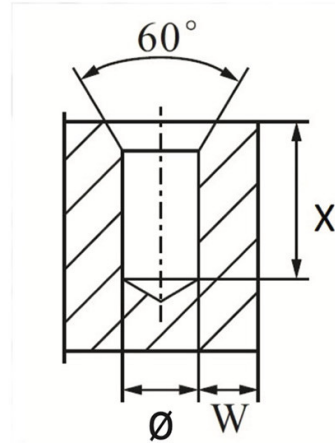

BUSSOLE AUTOFILETTANTI TIPO F318-FC - FORI CIECHI
SELF-TAPPING THREADED INSERTS F318-FC TYPE - BLIND HOLES
DOUILLES AUTOTARAUDEUSES TYPE F318-FC - TROUS BORGNES
SELBSTSCHNEIDENDE GEWINDEBUCHSEN TYP F318-FC - SACKLÖCHER
INSERTOS ROSCADOS AUTOTALADRANTES TIPO F318 - FC - TROQUELES CERRADOS

d	D	P*	Ø hole metals	Ø hole hard plastic	X	L
Internal thread	External thread					
M10 x 1,5	14	1,5	13,4-13,5	13,4-13,5	22	18

MATERIALE/MATERIALS: Acciaio temprato, zincato / Case-hardened zinc plated steel