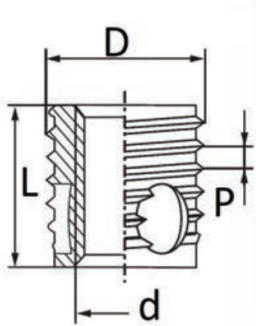

BUSSOLE AUTOFILETTANTI TIPO F318-FC - FORI CIECHI
SELF-TAPPING THREADED INSERTS F318-FC TYPE - BLIND HOLES
DOUILLES AUTOTARAUDEUSES TYPE F318-FC - TROUS BORGNES
SELBSTSCHNEIDENDE GEWINDEBUCHSEN TYP F318-FC - SACKLÖCHER
INSERTOS ROSCADOS AUTOTALADRANTES TIPO F318 - FC - TROQUELES CERRADOS

d	D	P*	Ø hole metals	Ø hole hard plastic	X	L
Internal thread	External thread					
M10 x 1,5	14	1,5	13,4-13,5	13,4-13,5	22	18

MATERIALE/MATERIALS: Acciaio temprato, zincato / Case-hardened zinc plated steel