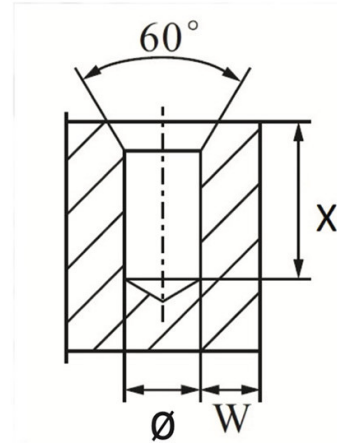

**INSERTOS ROSCADOS AUTOTALADRANTES TIPO F318 - FC - TROQUELES CERRADOS**

d	D	P*	∅ hole metals	∅ hole hard plastic	X	L
M12 x 1,75	16	1,75	15,3-15,4	15,3-15,4	15	12

**MATERIALE/MATERIALS:** Acciaio temprato, zincato / Case-hardened zinc plated steel