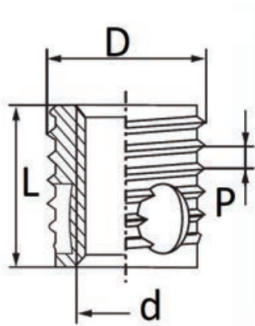

**BUSSOLE AUTOFILETTANTI TIPO F318-FC - FORI CIECHI**

**SELF-TAPPING THREADED INSERTS F318-FC TYPE - BLIND HOLES**

**DOUILLES AUTOTARAUEUSES TYPE F318-FC - TROUS BORGNES**

**SELBSTSCHNEIDENDE GEWINDEBUCHSEN TYP F318-FC - SACKLÖCHER**

**INSERTOS ROSCADOS AUTOTALADRANTES TIPO F318 - FC - TROQUELES CERRADOS**

d	D	P*	∅ hole metals	∅ hole hard plastic	X	L
M12 x 1,75	16	1,75	15,3-15,4	15,3-15,4	15	12

**MATERIALE/MATERIALS:** Acciaio temprato, zincato / Case-hardened zinc plated steel