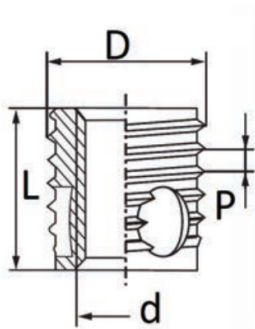

BUSSOLE AUTOFILETTANTI TIPO F318-FC - FORI CIECHI
SELF-TAPPING THREADED INSERTS F318-FC TYPE - BLIND HOLES
DOUILLES AUTOTARAUEUSES TYPE F318-FC - TROUS BORGNES
SELBSTSCHNEIDENDE GEWINDEBUCHSEN TYP F318-FC - SACKLÖCHER
INSERTOS ROSCADOS AUTOTALADRANTES TIPO F318 - FC - TROQUELES CERRADOS

d	D	P*	∅ hole metals	∅ hole hard plastic	X	L
Internal thread	External thread					
M12 x 1,75	16	1,75	15,3-15,4	15,3-15,4	26	22

MATERIALE/MATERIALS: Acciaio temprato, zincato / Case-hardened zinc plated steel