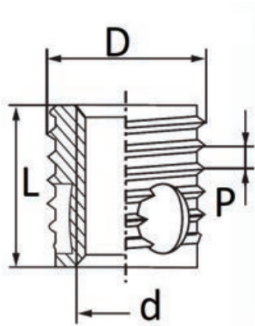

BUSSOLE AUTOFILETTANTI TIPO F318-FC - FORI CIECHI
SELF-TAPPING THREADED INSERTS F318-FC TYPE - BLIND HOLES
DOUILLES AUTOTARAUEUSES TYPE F318-FC - TROUS BORGNES
SELBSTSCHNEIDENDE GEWINDEBUCHSEN TYP F318-FC - SACKLÖCHER
INSERTOS ROSCADOS AUTOTALADRANTES TIPO F318 - FC - TROQUELES CERRADOS

d	D	P*	∅ foro metalli	∅ foro plastiche dure	X	L
Filetto interno	Filetto esterno					
M14 x 2,0	18	2	17,3-17,4	17,3-17,4	17	14

MATERIALE/MATERIALS: Acciaio temprato, zincato / Case-hardened zinc plated steel