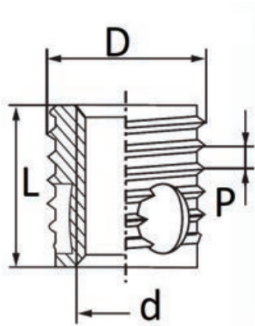

**BUSSOLE AUTOFILETTANTI TIPO F318-FC - FORI CIECHI**  
**SELF-TAPPING THREADED INSERTS F318-FC TYPE - BLIND HOLES**  
**DOUILLES AUTOTARAUEUSES TYPE F318-FC - TROUS BORGNES**  
**SELBSTSCHNEIDENDE GEWINDEBUCHSEN TYP F318-FC - SACKLÖCHER**  
**INSERTOS ROSCADOS AUTOTALADRANTES TIPO F318 - FC - TROQUELES CERRADOS**

d	D	P*	Ø hole metals	Ø hole hard plastic	X	L
Internal thread	External thread					
M14 x 2,0	18	2	17,3-17,4	17,3-17,4	17	14

**MATERIALE/MATERIALS:** Acciaio temprato, zincato / Case-hardened zinc plated steel