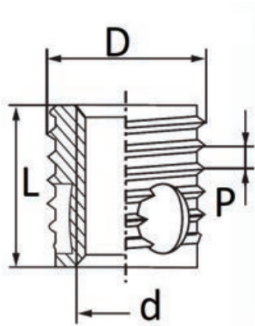

BUSSOLE AUTOFILETTANTI TIPO F318-FC - FORI CIECHI
SELF-TAPPING THREADED INSERTS F318-FC TYPE - BLIND HOLES
DOUILLES AUTOTARAUEUSES TYPE F318-FC - TROUS BORGNES
SELBSTSCHNEIDENDE GEWINDEBUCHSEN TYP F318-FC - SACKLÖCHER
INSERTOS ROSCADOS AUTOTALADRANTES TIPO F318 - FC - TROQUELES CERRADOS

d	D	P*	Ø foro metalli	Ø foro plastiche dure	X	L
Filetto interno	Filetto esterno					
M14 x 2,0	18	2	17,3-17,4	17,3-17,4	28	24

MATERIALE/MATERIALS: Acciaio temprato, zincato / Case-hardened zinc plated steel