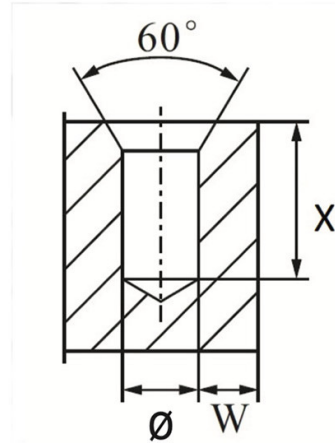

BUSSOLE AUTOFILETTANTI TIPO F318-FC - FORI CIECHI

SELF-TAPPING THREADED INSERTS F318-FC TYPE - BLIND HOLES

DOUILLES AUTOTARAUEUSES TYPE F318-FC - TROUS BORGNES

SELBSTSCHNEIDENDE GEWINDEBUCHSEN TYP F318-FC - SACKLÖCHER

INSERTOS ROSCADOS AUTOTALADRANTES TIPO F318 - FC - TROQUELES CERRADOS

d	D	P*	Ø hole metals	Ø hole hard plastic	X	L
Internal thread	External thread					
M14 x 2,0	18	2	17,3-17,4	17,3-17,4	28	24

MATERIALE/MATERIALS: Acciaio temprato, zincato / Case-hardened zinc plated steel