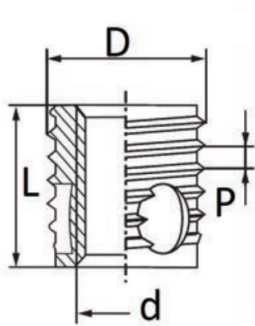

BUSSOLE AUTOFILETTANTI TIPO F318-FC - FORI CIECHI

SELF-TAPPING THREADED INSERTS F318-FC TYPE - BLIND HOLES

DOUILLES AUTOTARAUEUSES TYPE F318-FC - TROUS BORGNES

SELBSTSCHNEIDENDE GEWINDEBUCHSEN TYP F318-FC - SACKLÖCHER

INSERTOS ROSCADOS AUTOTALADRANTES TIPO F318 - FC - TROQUELES CERRADOS

d	D	P*	Ø hole metals	Ø hole hard plastic	X	L
Internal thread	External thread					
M14 x 2,0	18	2	17,3-17,4	17,3-17,4	28	24

MATERIALE/MATERIALS: Acciaio temprato, zincato / Case-hardened zinc plated steel