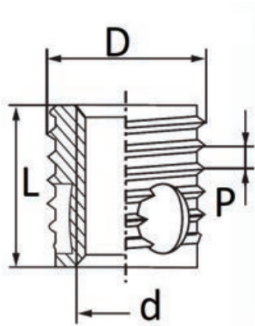

BUSSOLE AUTOFILETTANTI TIPO F318-FC - FORI CIECHI
SELF-TAPPING THREADED INSERTS F318-FC TYPE - BLIND HOLES
DOUILLES AUTOTARAUEUSES TYPE F318-FC - TROUS BORGNES
SELBSTSCHNEIDENDE GEWINDEBUCHSEN TYP F318-FC - SACKLÖCHER
INSERTOS ROSCADOS AUTOTALADRANTES TIPO F318 - FC - TROQUELES CERRADOS

d	D	P*	Ø hole metals	Ø hole hard plastic	X	L
Internal thread	External thread					
M14 x 2,0	18	2	17,3-17,4	17,3-17,4	28	24

MATERIALE/MATERIALS: Acciaio temprato, zincato / Case-hardened zinc plated steel