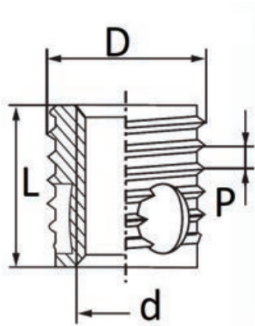

BUSSOLE AUTOFILETTANTI TIPO F318-FC - FORI CIECHI
SELF-TAPPING THREADED INSERTS F318-FC TYPE - BLIND HOLES
DOUILLES AUTOTARAUEUSES TYPE F318-FC - TROUS BORGNES
SELBSTSCHNEIDENDE GEWINDEBUCHSEN TYP F318-FC - SACKLÖCHER
INSERTOS ROSCADOS AUTOTALADRANTES TIPO F318 - FC - TROQUELES CERRADOS

d	D	P*	Ø hole metals	Ø hole hard plastic	X	L
Internal thread	External thread					
M16 x 2,0	20	2	19,3-19,4	19,3-19,4	17	14

MATERIALE/MATERIALS: Acciaio temprato, zincato / Case-hardened zinc plated steel