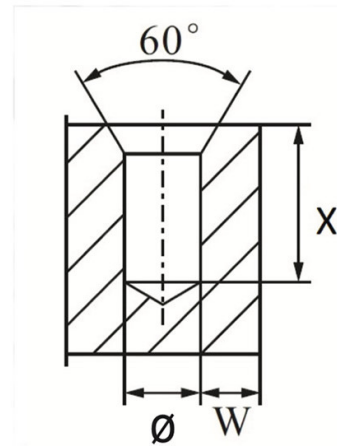

BUSSOLE AUTOFILETTANTI TIPO F318-FC - FORI CIECHI

SELF-TAPPING THREADED INSERTS F318-FC TYPE - BLIND HOLES

DOUILLES AUTOTARAUEUSES TYPE F318-FC - TROUS BORGNES

SELBSTSCHNEIDENDE GEWINDEBUCHSEN TYP F318-FC - SACKLÖCHER

INSERTOS ROSCADOS AUTOTALADRANTES TIPO F318 - FC - TROQUELES CERRADOS

d	D	P*	Ø hole metals	Ø hole hard plastic	X	L
Internal thread	External thread					
M16 x 2,0	20	2	19,3-19,4	19,3-19,4	28	24

MATERIALE/MATERIALS: Acciaio temprato, zincato / Case-hardened zinc plated steel