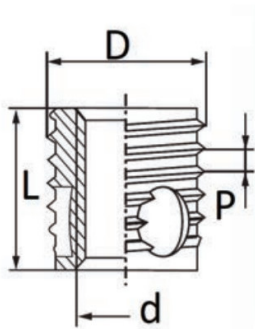

BUSSOLE AUTOFILETTANTI TIPO F318-FC - FORI CIECHI

SELF-TAPPING THREADED INSERTS F318-FC TYPE - BLIND HOLES

DOUILLES AUTOTARAUEUSES TYPE F318-FC - TROUS BORGNES

SELBSTSCHNEIDENDE GEWINDEBUCHSEN TYP F318-FC - SACKLÖCHER

INSERTOS ROSCADOS AUTOTALADRANTES TIPO F318 - FC - TROQUELES CERRADOS

d	D	P*	Ø hole metals	Ø hole hard plastic	X	L
Internal thread	External thread					
M16 x 2,0	20	2	19,3-19,4	19,3-19,4	28	24

MATERIALE/MATERIALS: Acciaio temprato, zincato / Case-hardened zinc plated steel