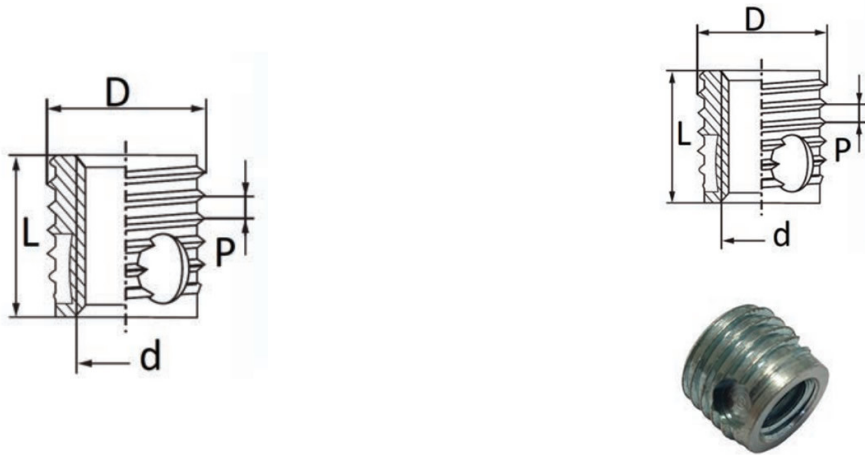

BUSSOLE AUTOFILETTANTI TIPO F318-FC - FORI CIECHI
SELF-TAPPING THREADED INSERTS F318-FC TYPE - BLIND HOLES
DOUILLES AUTOTARAUDEUSES TYPE F318-FC - TROUS BORGNES
SELBSTSCHNEIDENDE GEWINDEBUCHSEN TYP F318-FC - SACKLÖCHER
INSERTOS ROSCADOS AUTOTALADRANTES TIPO F318-FC - TROQUELES CERRADOS

d Internal thread	D External thread	P*	∅ hole metals	∅ hole hard plastic	X	L
M3 x 0,5	5	0,6	4,7-4,8	4,7-4,8	6	4

MATERIALE / MATERIAL: Acciaio inox / Stainless Steel

Disegno di proprietà della Fixi S.r.l. - Non può essere copiato, riprodotto o comunicato a terze persone senza autorizzazione.
 Drawing owned by Fixi S.r.l.- It cannot be copied, reproduced or communicated to third parties without permission.