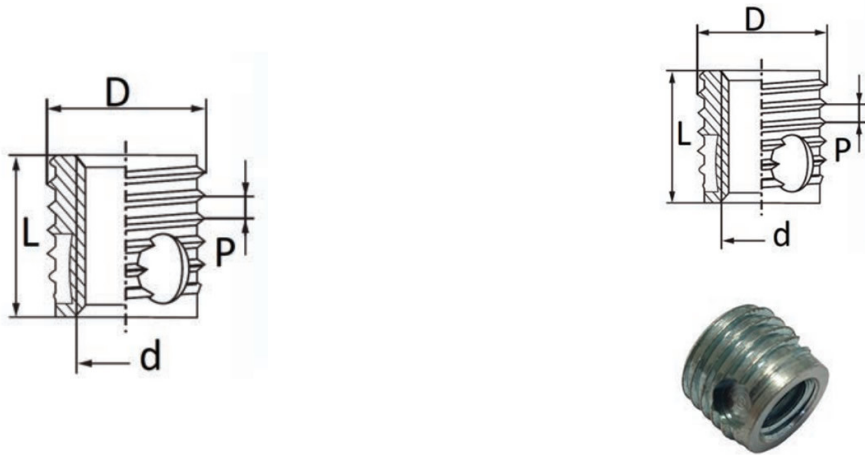

BUSSOLE AUTOFILETTANTI TIPO F318-FC - FORI CIECHI
SELF-TAPPING THREADED INSERTS F318-FC TYPE - BLIND HOLES
DOUILLES AUTOTARAUDEUSES TYPE F318-FC - TROUS BORGNES
SELBSTSCHNEIDENDE GEWINDEBUCHSEN TYP F318-FC - SACKLÖCHER
INSERTOS ROSCADOS AUTOTALADRANTES TIPO F318-FC - TROQUELES CERRADOS

d	D	P*	∅ foro metalli	∅ foro plastiche dure	X	L
Filetto interno	Filetto esterno					
M3 x 0,5	5	0,6	4,7-4,8	4,7-4,8	8	6

MATERIALE / MATERIAL: Acciaio inox / Stainless Steel

Disegno di proprietà della Fixi S.r.l. - Non può essere copiato, riprodotto o comunicato a terze persone senza autorizzazione.
 Drawing owned by Fixi S.r.l.- It cannot be copied, reproduced or communicated to third parties without permission.