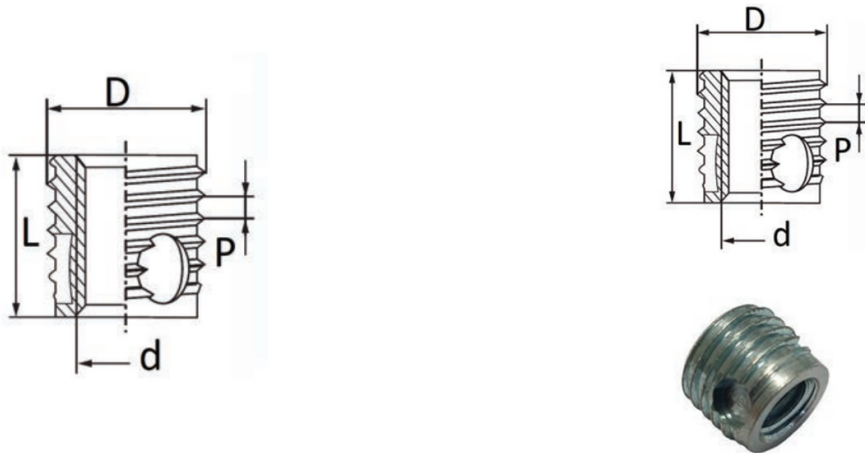

**BUSSOLE AUTOFILETTANTI TIPO F318-FC - FORI CIECHI**  
**SELF-TAPPING THREADED INSERTS F318-FC TYPE - BLIND HOLES**  
**DOUILLES AUTOTARAUDEUSES TYPE F318-FC - TROUS BORGNES**  
**SELBSTSCHNEIDENDE GEWINDEBUCHSEN TYP F318-FC - SACKLÖCHER**  
**INSERTOS ROSCADOS AUTOTALADRANTES TIPO F318-FC - TROQUELES CERRADOS**

d	D	P*	∅ hole metals	∅ hole hard plastic	X	L
Internal thread	External thread					
M3 x 0,5	5	0,6	4,7-4,8	4,7-4,8	8	6

**MATERIALE / MATERIAL:** Acciaio inox / Stainless Steel

Disegno di proprietà della Fixi S.r.l. - Non può essere copiato, riprodotto o comunicato a terze persone senza autorizzazione.  
 Drawing owned by Fixi S.r.l.- It cannot be copied, reproduced or communicated to third parties without permission.